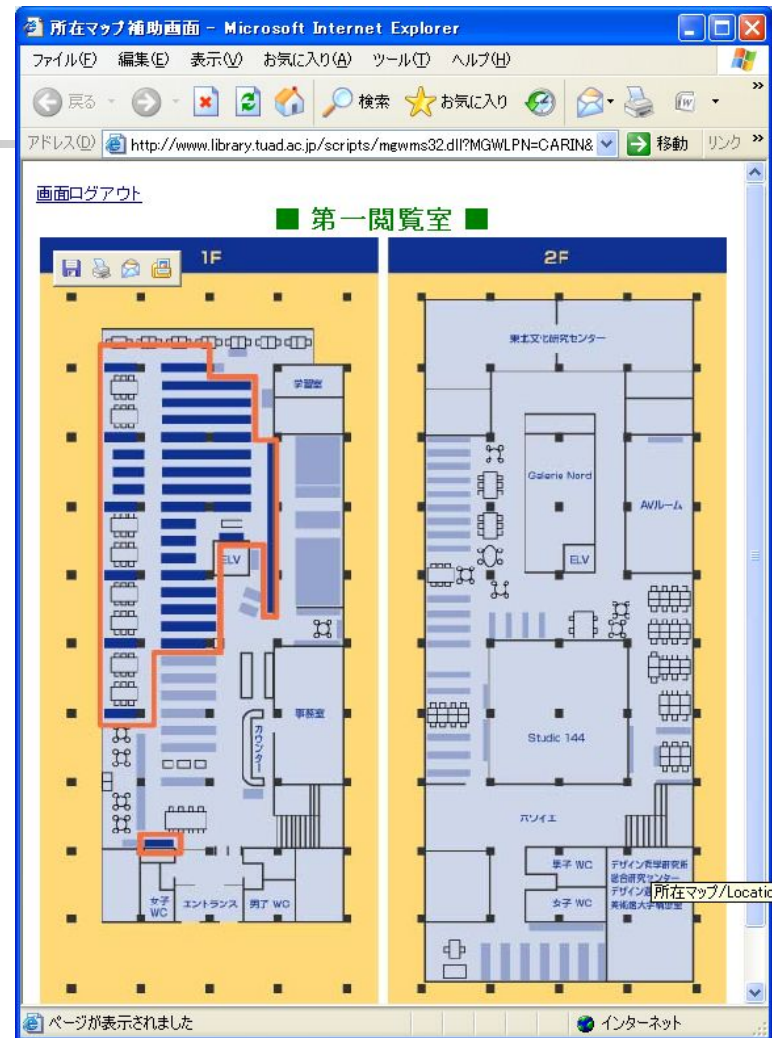

MAP表示

- 1Fと2Fのどちらにある？
- フロアのどの辺にある？