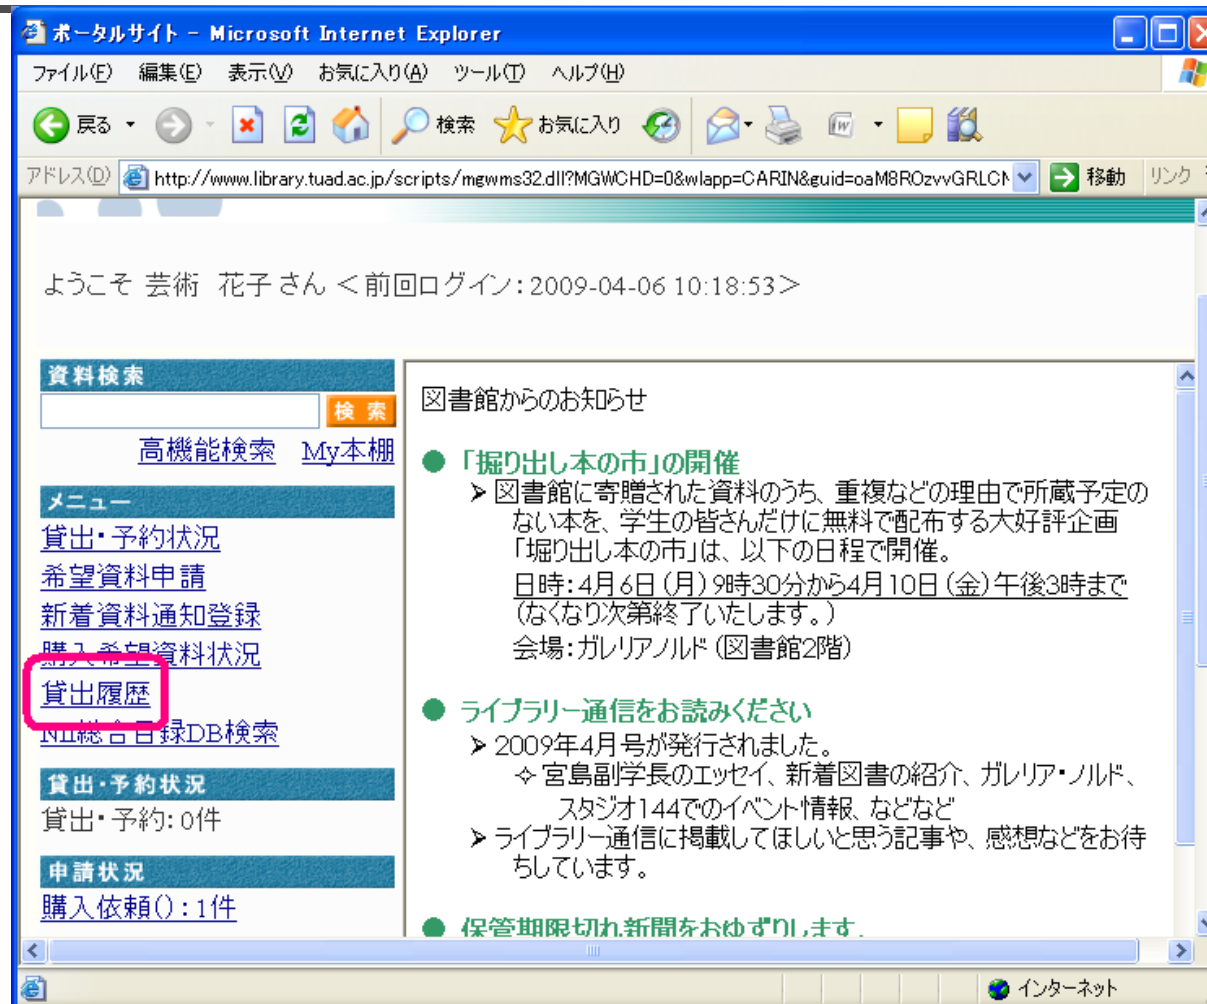

貸出履歴(過去に何を借りたか) 確認できます。